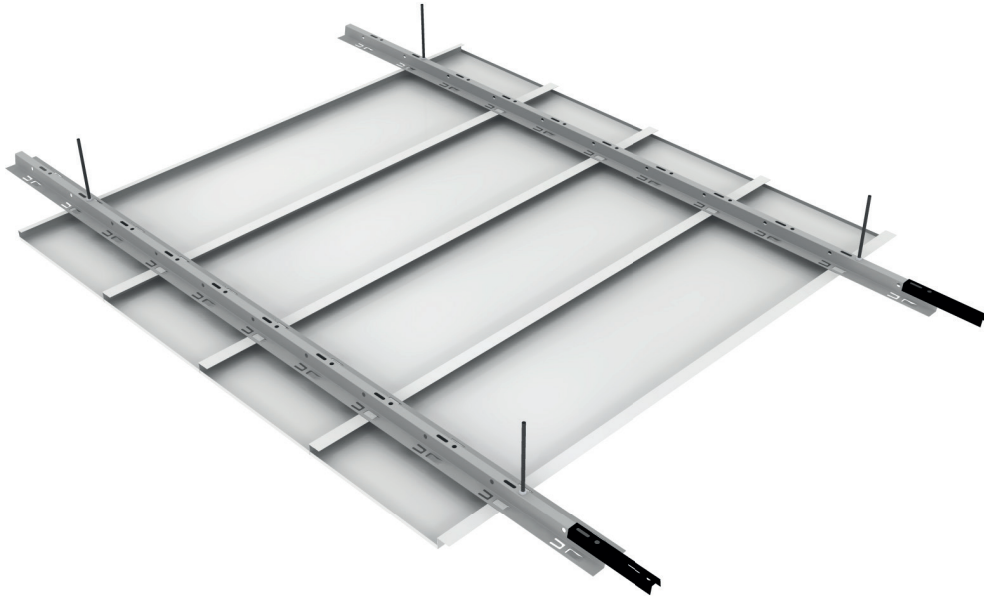

Sistema de montaje