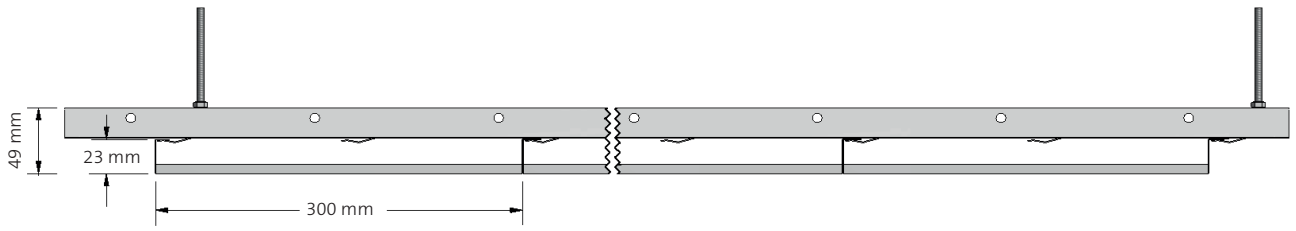

Sistema de montaje