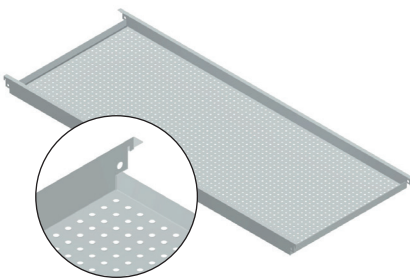

GAB Nice

Bandeja con 4 cantos rectos apoyada sobre perfil visto

BENEFICIOS DEL PRODUCTO

- Acondicionamiento acústico
- Registrabilidad
- Durabilidad
- Fácil montaje y desmontaje
- Estética

Accesibilidad

El sistema de techo es totalmente registrable. Fácil acceso al plenum.

Marcado CE

DOP-2019.02

Dimensiones Bandeja	Ancho: 300 mm Largo: variable (máx. recomendable 2000 mm)
	Otras medidas bajo consulta
Dimensiones Perfil	Ancho: 100 mm* Largo: 3000 mm
	* Otras medidas bajo consulta
Materiales	Acero (espesor 0,5 mm)
	Otros espesores bajo consulta
Acabados	Pre-lacado
	Post-lacado (Bajo consulta)
Cantos	Cantos rectos
Colores	Blanco (\approx RAL 9003)
	Gris (RAL 9006)
	Otros colores bajo consulta
Sistema de montaje	Bandeja apoyada en sus lados cortos sobre perfil visto, quedando el sistema totalmente enrasado
Perforaciones	Ver página 177

Sistema de montaje

(*) Otras medidas bajo consulta.

Componentes

Bandeja Nice

Perfil de suspensión
PNIC

Pieza de suspensión
PSNI

Pieza de unión
para perfil PNIC