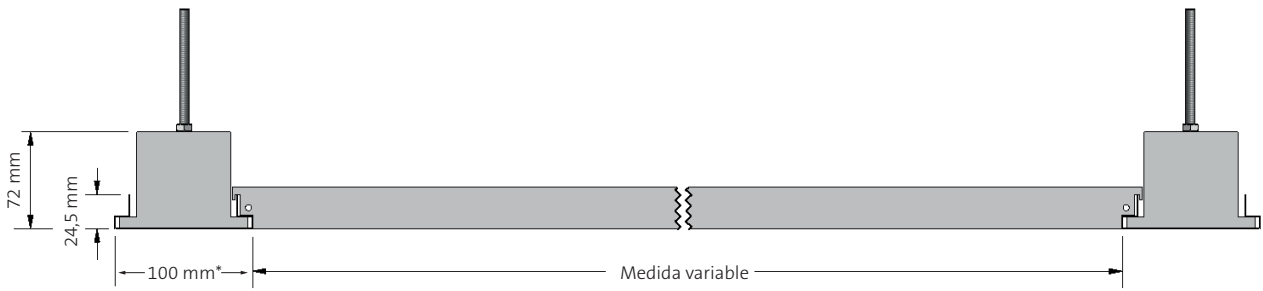

Sistema de montaje

(*) Otras medidas bajo consulta.