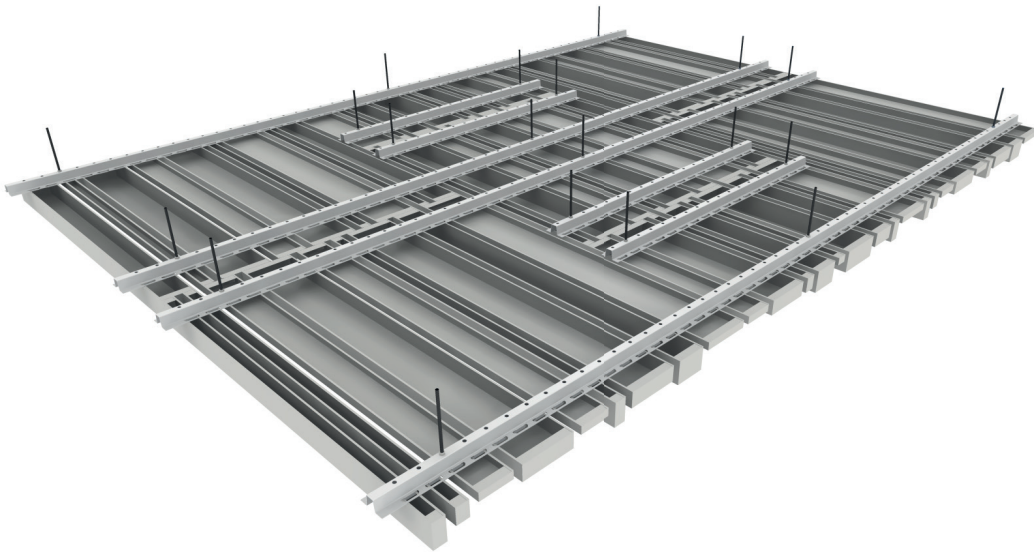

## BENEFICIOS DEL PRODUCTO

- Durabilidad
- Estética
- Variedad de colores
- Facilidad de montaje y desmontaje
- Economía de espacios
- Diversas combinaciones con lamas de diferentes anchos y alturas instaladas sobre el mismo perfil

### Medioambiente y salud

Los techos metálicos de GABELEX en aluminio prelacado son 100% reciclables, no emiten compuestos volátiles orgánicos (COV's) ni formaldehídos, contribuyendo para las certificaciones medioambientales.

### Marcado CE

DOP-2019.05

Dimensiones	<b>MULTIFORMATO</b> Diversas combinaciones con los diferentes anchos disponibles (30, 80 y 130 mm) y alturas variables. Largo: variable (máx. 4000 mm)
Entrecalle	Entrecalle abierta (medida variable)
Cantos	Rectos
Materiales	Aluminio
Espesor	0,5 mm
Acabados	Pre-lacado
Colores	Blanco
	Gris (RAL 9006)
	Negro
	Imitación madera oscura / madera clara
Perforaciones	Bajo consulta

## Sistema de montaje