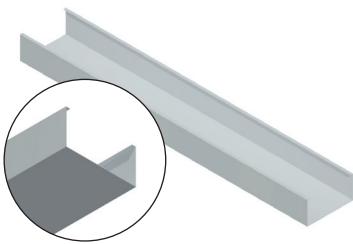

Componentes

Lama U