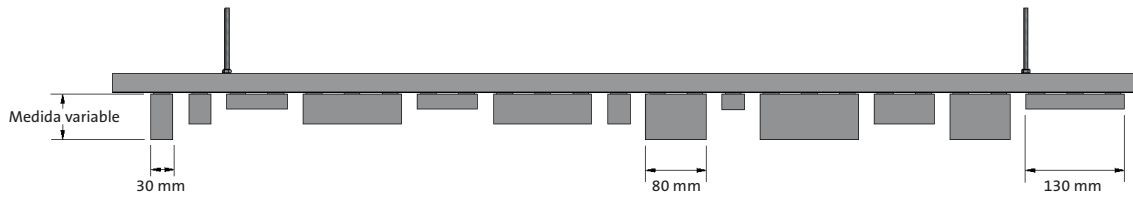

Sistema de montaje