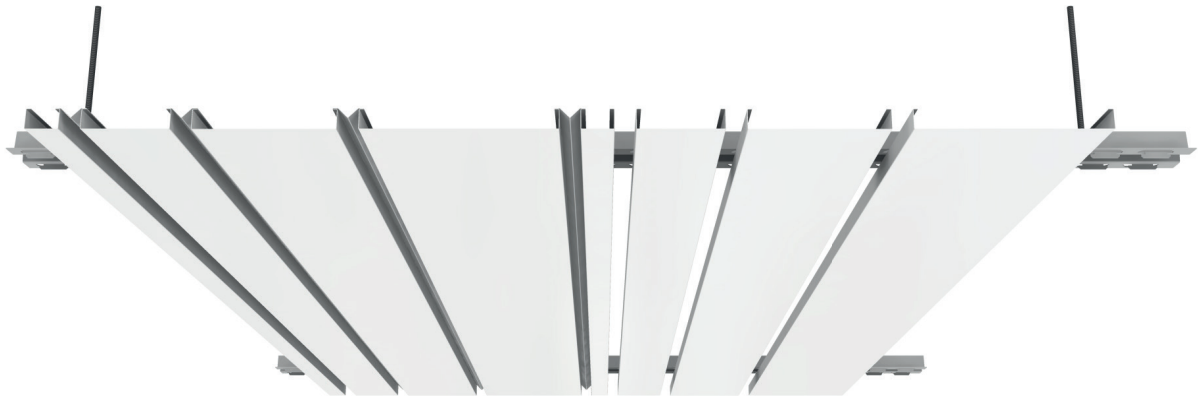

LAMA C Multiformato

Cantos rectos

Entrecalle abierta (sin junquillo)

Entrecalle cerrada (con junquillo)

BENEFICIOS DEL PRODUCTO

- Durabilidad
- Estética
- Variedad de colores
- Facilidad de montaje y desmontaje
- Economía de espacios
- Diversas combinaciones con lamas de diferentes anchos instaladas sobre el mismo perfil

Accesibilidad

El sistema de techo es registrable.

Reacción al fuego

Euroclase A1 según norma EN-13501-1.

Medioambiente y salud

Los techos metálicos de GABELEX en aluminio prelacado son 100% reciclables, no emiten compuestos volátiles orgánicos (COV's) ni formaldehídos, contribuyendo para las certificaciones medioambientales.

Marcado CE

DOP-2019.05

Dimensiones	MULTIFORMATO Diversas combinaciones con los diferentes anchos disponibles: C30 C80 C130 C180 Largo: variable (máx. 4000 mm)
Entrecalle	Entrecalle abierta de 20 mm Entrecalle cerrada con junquillo de 20 mm
Cantos	Rectos
Materiales	Aluminio
Espesor	0,5 mm
Acabados	Pre-lacado
Colores	Blanco Gris (RAL 9006) Negro Imitación madera oscura / madera clara
Perforaciones	Bajo consulta

Sistema de montaje

Componentes

Lama C

Perfil de suspensión
PO30Junquillo
O0BCPieza de unión
para lama CPieza de unión para
PO30