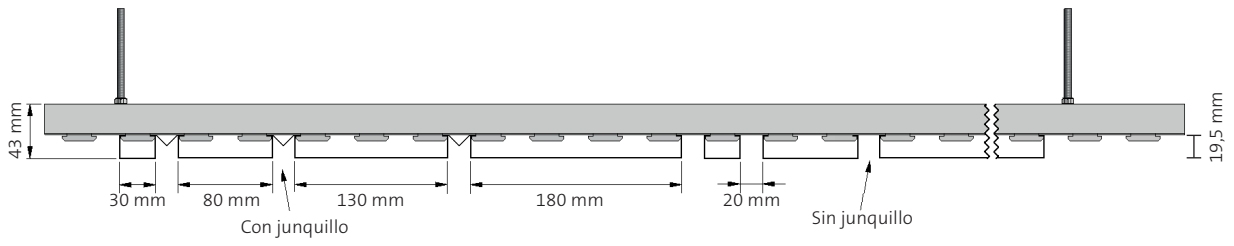

Marcado CE

DOP-2019.05

Dimensiones	MULTIFORMATO Diversas combinaciones con los diferentes anchos disponibles: C30 C80 C130 C180 Largo: variable (máx. 4000 mm)
Entrecalle	Entrecalle abierta de 20 mm Entrecalle cerrada con junquillo de 20 mm
Cantos	Rectos
Materiales	Aluminio
Espesor	0,5 mm
Acabados	Pre-lacado
Colores	Blanco Gris (RAL 9006) Negro Imitación madera oscura / madera clara
Perforaciones	Bajo consulta

Sistema de montaje

Componentes

Lama C

Perfil de suspensión
PO30Junquillo
O0BCPieza de unión
para lama CPieza de unión para
PO30