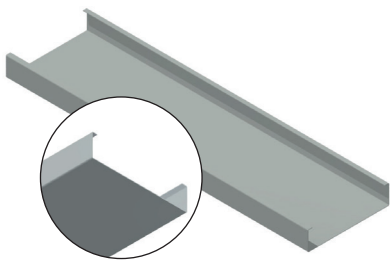

LAMA C Multiformato

Cantos rectos

Entrecalle abierta (sin junquillo)

Entrecalle cerrada (con junquillo)

BENEFICIOS DEL PRODUCTO

- Durabilidad
- Estética
- Variedad de colores
- Facilidad de montaje y desmontaje
- Economía de espacios
- Diversas combinaciones con lamas de diferentes anchos instaladas sobre el mismo perfil

Marcado CE

DOP-2019.05

Dimensiones	MULTIFORMATO Diversas combinaciones con los diferentes anchos disponibles: C30 C80 C130 C180 Largo: variable (máx. 4000 mm)
Entrecalle	Entrecalle abierta de 20 mm Entrecalle cerrada con junquillo de 20 mm
Cantos	Rectos
Materiales	Aluminio
Espesor	0,5 mm
Acabados	Pre-lacado
Colores	Blanco Gris (RAL 9006) Negro Imitación madera oscura / madera clara
Perforaciones	Bajo consulta

Sistema de montaje

Componentes

Lama C

Perfil de suspensión
PO30Junquillo
O0BCPieza de unión
para lama CPieza de unión para
PO30