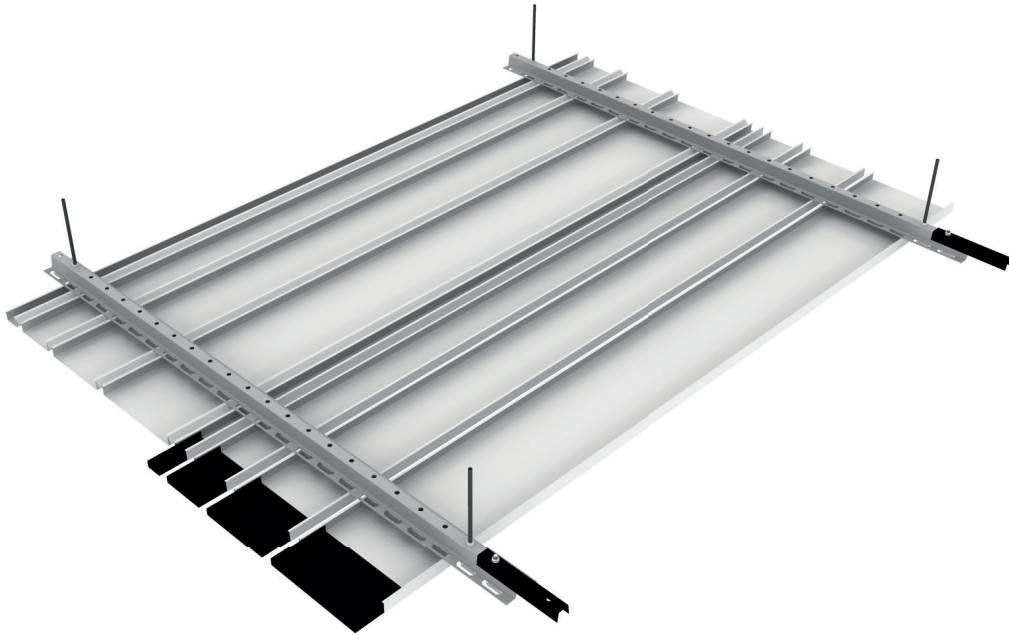

LAMA C Multiformato

Cantos rectos

Entrecalle abierta (sin junquillo)

Entrecalle cerrada (con junquillo)

BENEFICIOS DEL PRODUCTO

- Durabilidad
- Estética
- Variedad de colores
- Facilidad de montaje y desmontaje
- Economía de espacios
- Diversas combinaciones con lamas de diferentes anchos instaladas sobre el mismo perfil

Accesibilidad

El sistema de techo es registrable.

Reacción al fuego

Euroclase A1 según norma EN-13501-1.

Medioambiente y salud

Los techos metálicos de GABELEX en aluminio prelacado son 100% reciclables, no emiten compuestos volátiles orgánicos (COV's) ni formaldehídos, contribuyendo para las certificaciones medioambientales.

Marcado CE

DOP-2019.05

Dimensiones	MULTIFORMATO Diversas combinaciones con los diferentes anchos disponibles: C30 C80 C130 C180 Largo: variable (máx. 4000 mm)
Entrecalle	Entrecalle abierta de 20 mm Entrecalle cerrada con junquillo de 20 mm
Cantos	Rectos
Materiales	Aluminio
Espesor	0,5 mm
Acabados	Pre-lacado
Colores	Blanco Gris (RAL 9006) Negro Imitación madera oscura / madera clara
Perforaciones	Bajo consulta

Sistema de montaje

Componentes

Lama C

Perfil de suspensión
PO30Junquillo
O0BCPieza de unión
para lama CPieza de unión para
PO30