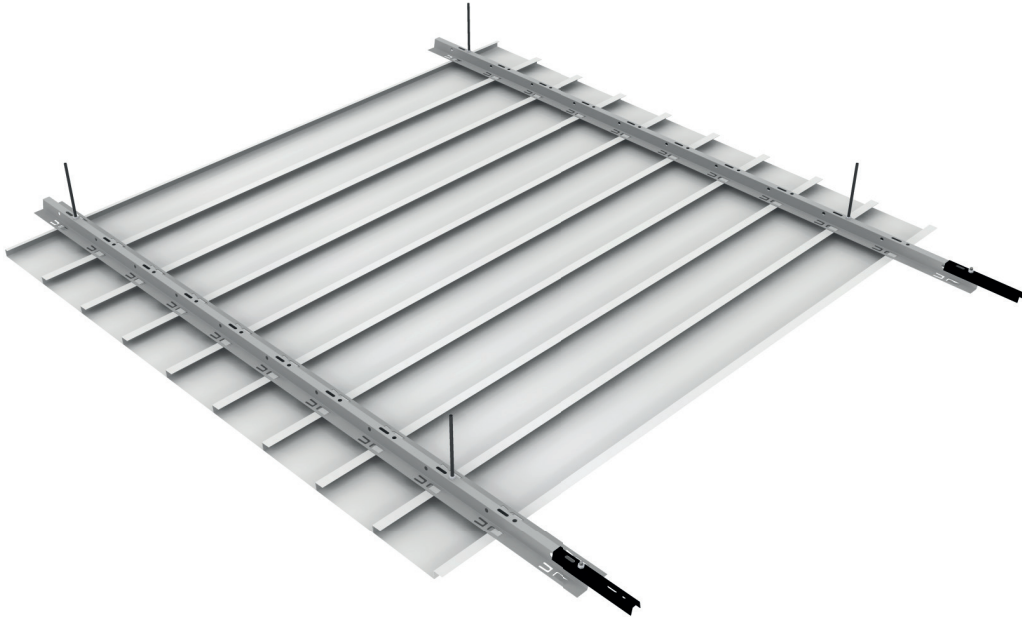

LAMA H190

Cantos rectos
Sin entrecalle
No registrable

BENEFICIOS DEL PRODUCTO

- Durabilidad
- Estética
- Variedad de colores
- Facilidad de montaje
- Economía de espacios

Accesibilidad

El sistema de techo no es registrable.

Reacción al fuego

Euroclase A1 según norma EN-13501-1.

Medioambiente y salud

Los techos metálicos de GABELEX en aluminio prelacado son 100% reciclables, no emiten compuestos volátiles orgánicos (COV's) ni formaldehídos, contribuyendo para las certificaciones medioambientales.

Marcado CE

DOP-2019.05

Dimensiones	H190: Ancho de lama = 190 mm Distancia entre ejes = 190 mm Largo: variable (máx. 4000 mm)
Entrecalle	Sin entrecalle
Cantos	Rectos
Materiales	Aluminio
Espesor	0,5 mm
Acabados	Pre-lacado
Colores	Blanco brillo
	Blanco
	Gris (RAL 9006)
	Negro
	Imitación madera oscura / madera clara
Perforaciones	Bajo consulta

Sistema de montaje

Componentes

Lama H190

Perfil de suspensión
00PGPieza de unión
para lama H190Pieza de unión para
perfil 00PG