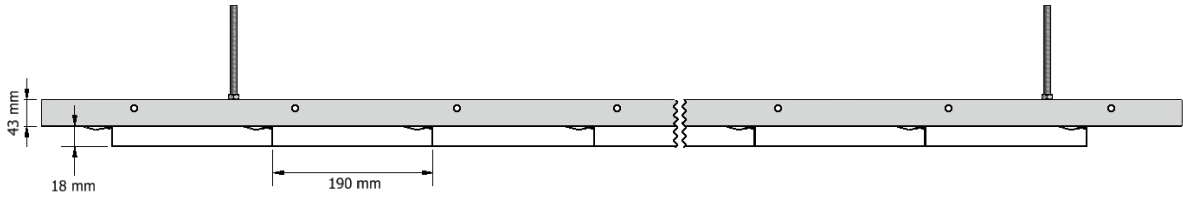

Sistema de montaje