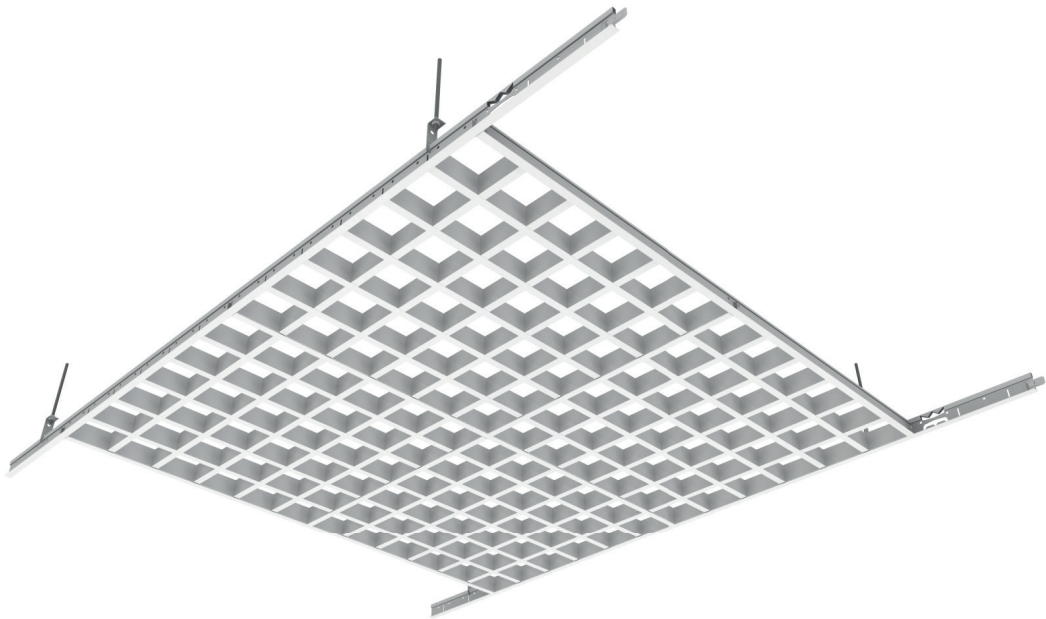

REJILLA UT-15

Sistema ensamblado
módulos de 600x600 mm

BENEFICIOS DEL PRODUCTO

- Durabilidad
- Diseño
- Aprovechamiento total de la volumetría
- Variedad de acabados

Accesibilidad

El sistema de techo es registrable.

Reacción al fuego

Euroclase A1 según norma EN-13501-1.

Medioambiente y salud

Los techos metálicos de GABELEX en aluminio prelacado son 100% reciclables, no emiten compuestos volátiles orgánicos (COV's) ni formaldehídos, contribuyendo para las certificaciones medioambientales.

Marcado CE

DOP-2019.04

Dimensiones	Medidas: Altura=40 mm / Ancho=15 mm Distancia entre ejes (mm) 50x50 60x60 75x75 86x86 100x100 120x120 150x150 200x200
Materiales	Aluminio
Espesor	0,5 mm
Acabados	Pre-lacado
Sistema de montaje	EUROBEX T-15
Colores	Blanco Gris (RAL 9006) Negro Imitación madera oscura / madera clara

Perfil Eurobex T15/40 (Primario de 3700 mm)

Perfil Eurobex T15/40 (Secundario de 1200 mm)

Perfil Eurobex T15/40 (Secundario de 600 mm)

Módulo
600x600

Pieza de suspensión
OSRV