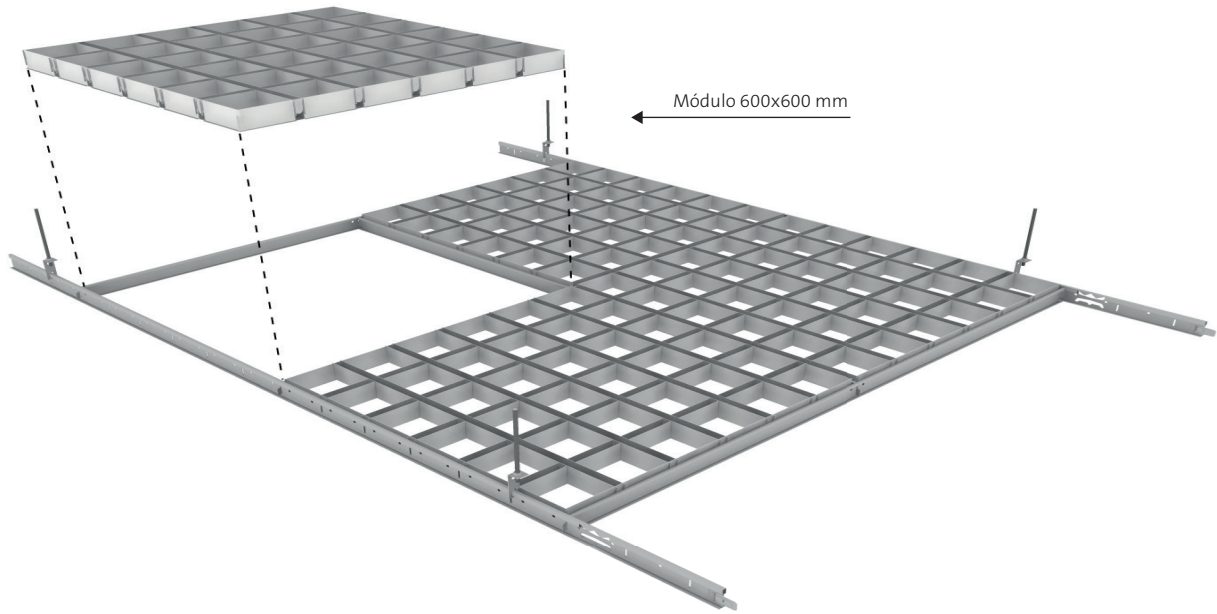

Sistema de montaje*

(*) Para garantizar una uniformidad y un correcto funcionamiento de este sistema de techo es necesario que el montaje se ha efectuado con perfiles EUROBEX (ver componentes).